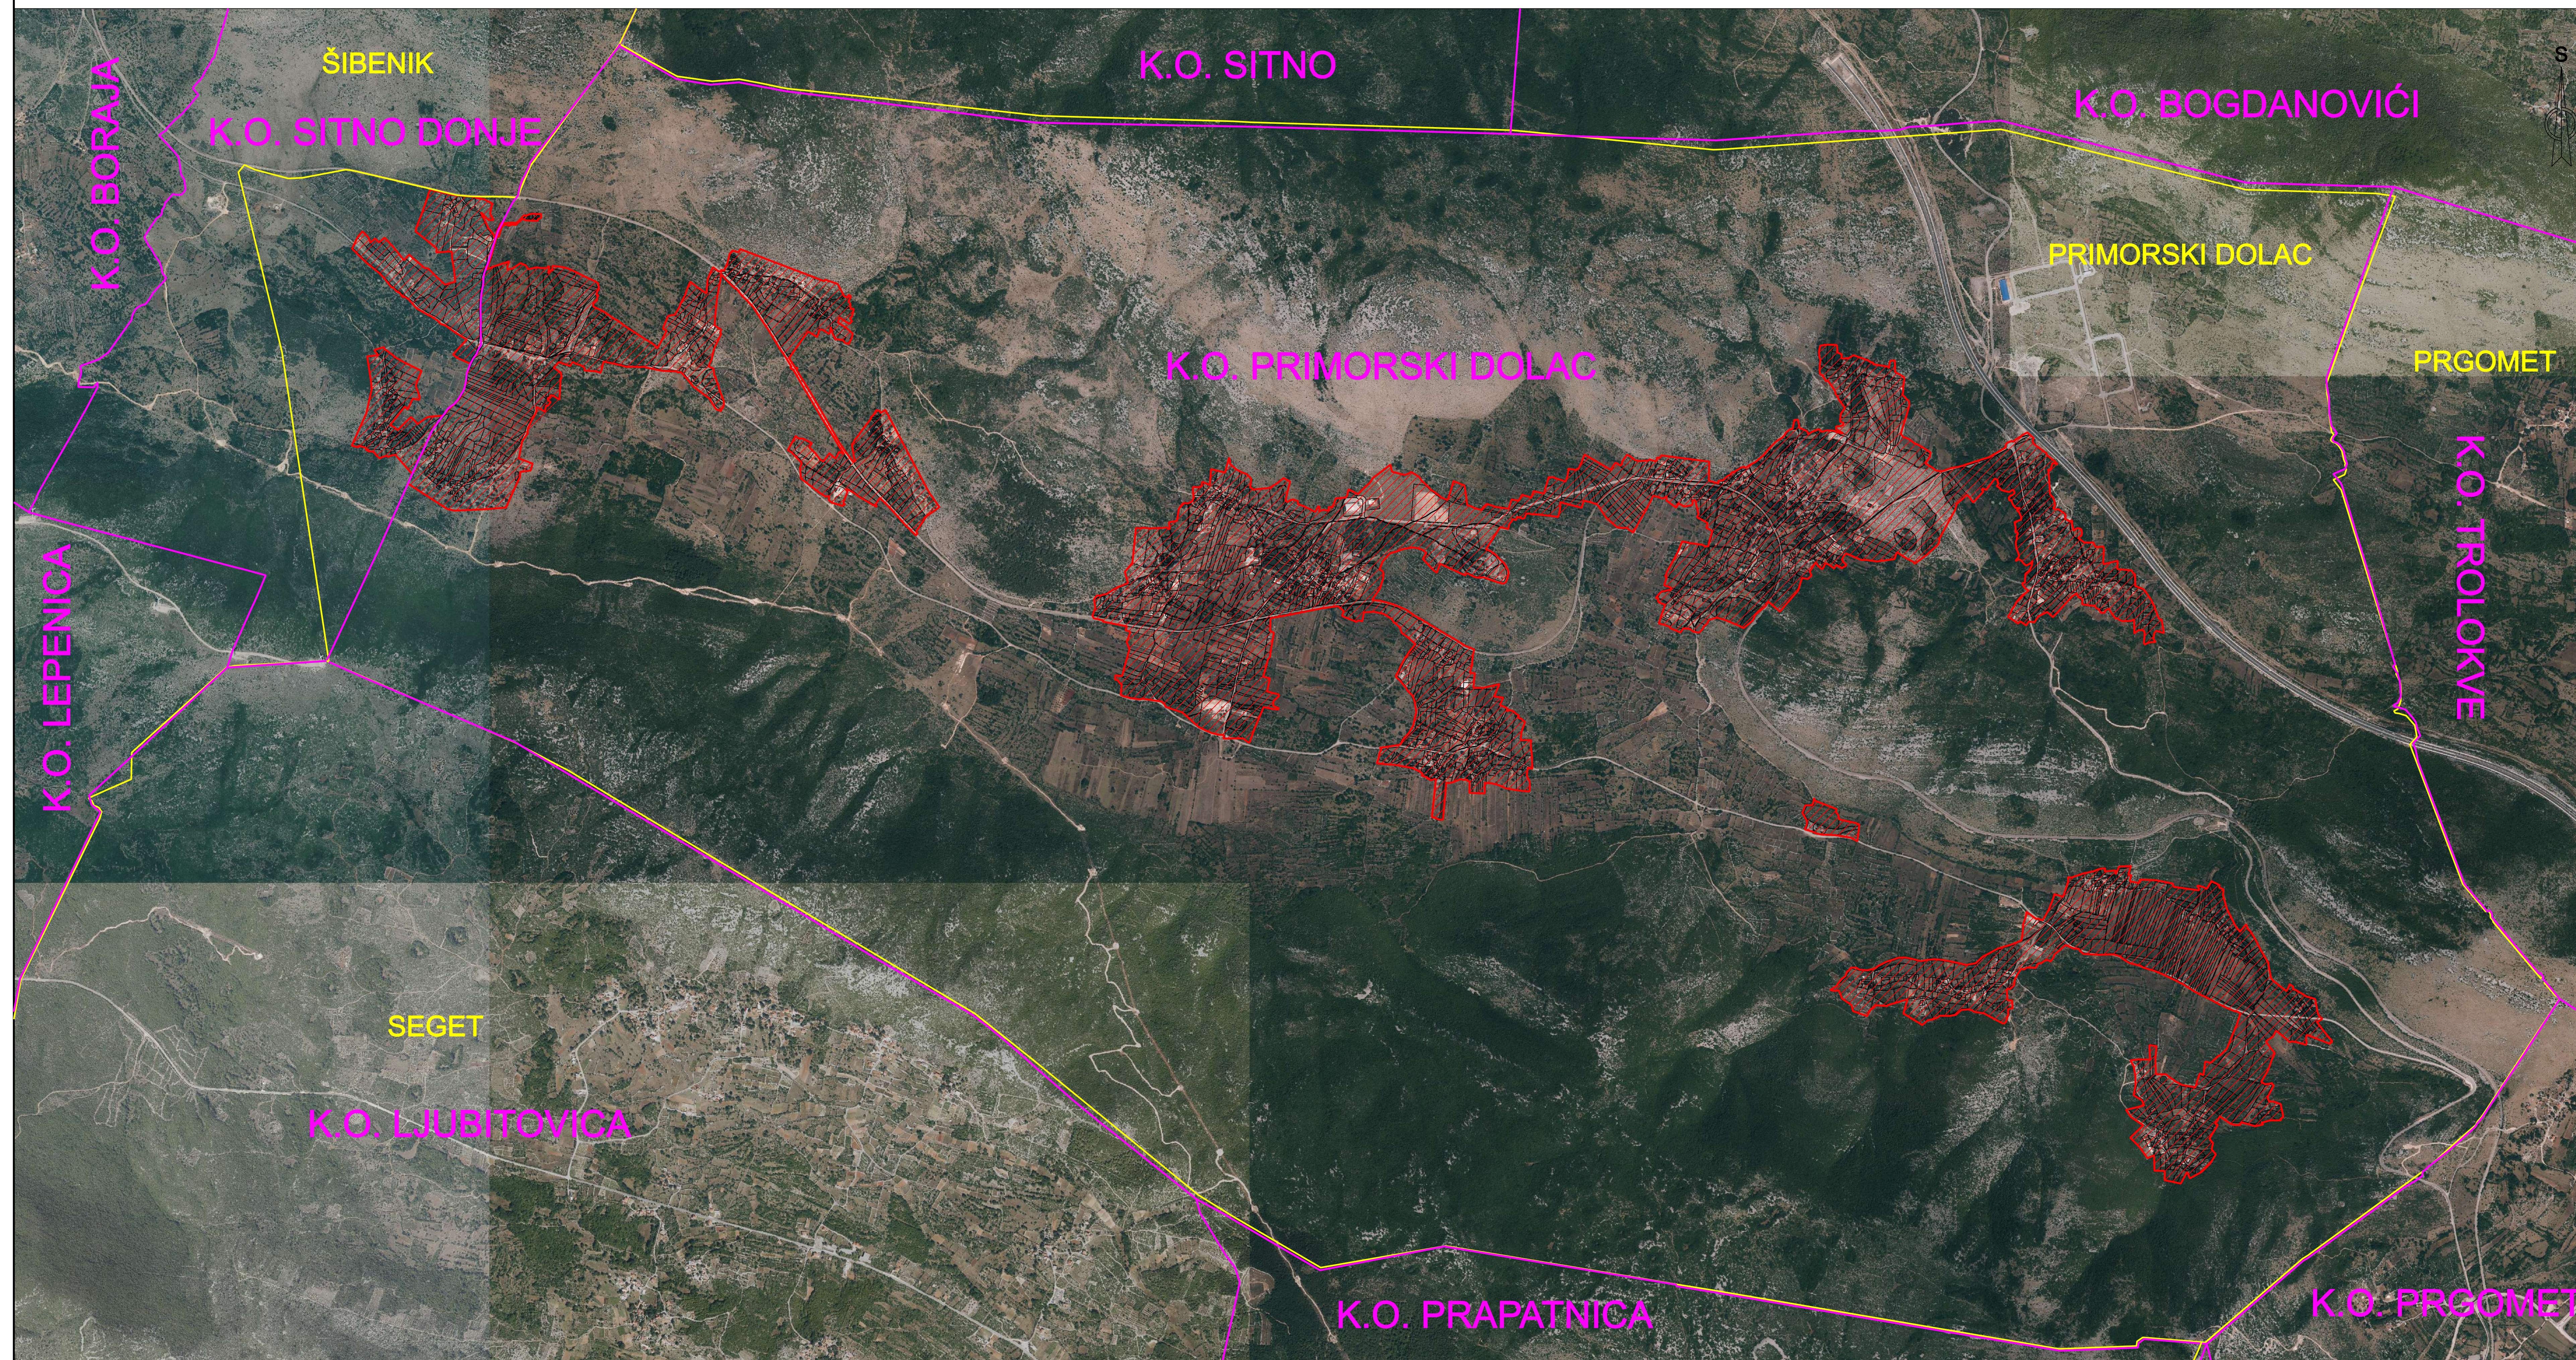

PREGLEDNA KARTA PODRUČJA OBUHVAĆENOG KATASTARSKOM IZMJEROM DIO K.O. PRIMORSKI DOLAC I DIO K.O. SITNO DONJE

Ime projekta: Projekt integriranih usluga zemljišne administracije i pravosuđa (IUZAP)
IBRD Zajam br. 9645-HR

IZVODITELJI (Br. ugovora: ILAJS/C2.1/RFB/2025/034):

ZAJEDNICA PONUDITELJA:
ZAVOD ZA FOTOGRAFIJU d.d., ZAGREB, BORONGAJSKA CESTA 71
CADCOM d.o.o., ZAGREB, XI. TROKUT 5
GEODETSKI ZAVOD d.d. SPLIT, R.BOŠKOVIĆA 20

POVRŠINA U IZMJERI = 383 ha

BROJ PARCELA U IZMJERI = 3460

BROJ ZGRADA U IZMJERI = 368

LEGENDA:

- GRANICA OPĆINE
- GRANICA KATASTARSKE OPĆINE
- GRANICA OBUHVATA KATASTARSKE IZMJERE
- GRANICA KATASTARSKE ČESTICE
- ▨ PODRUČJE KATASTARSKE IZMJERE