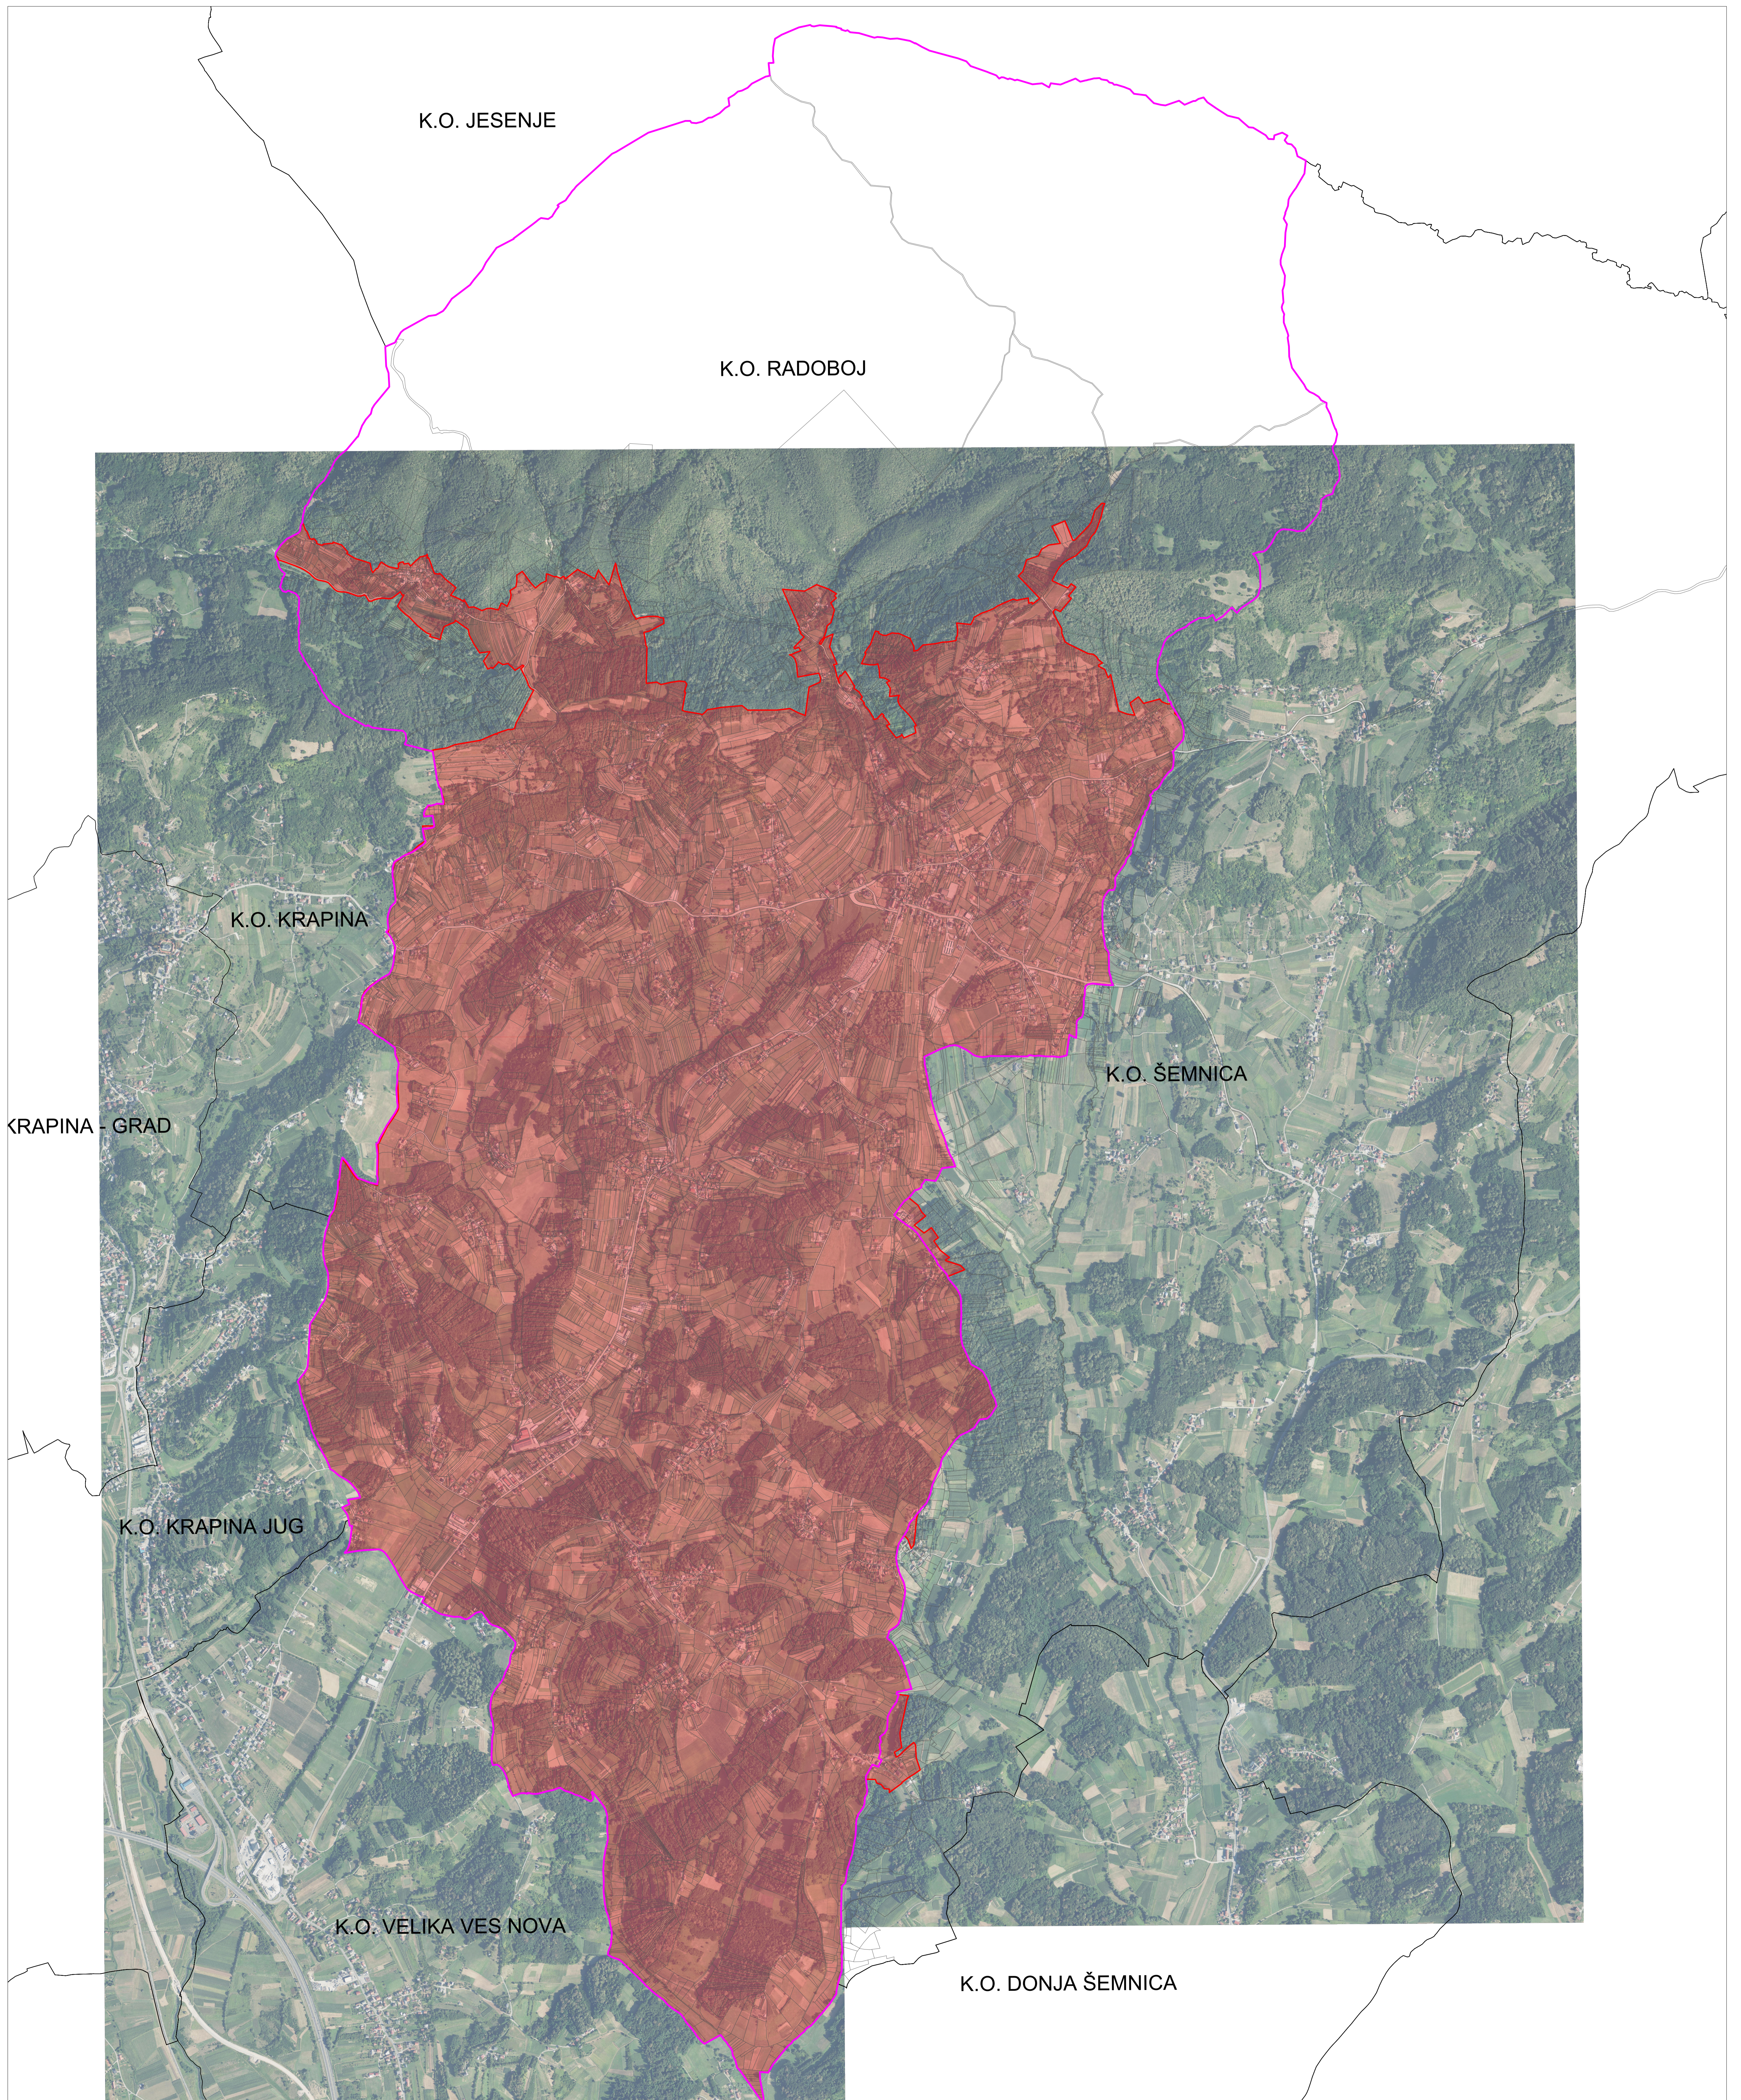

PREGLEDNA KARTA  
KATASTARSKE IZMJERE GRAĐEVINSKOG PODRUČJA  
NA PODRUČJU OPĆINE RADOBOJ ZA DIO K.O. RADOBOJ I DIO K.O. ŠEMNICA

M 1:9000

IZRADILA:

LEGENDA:

-  GRANICA KATASTARSKE OPĆINE
-  GRANICA SUSJEDNE KATASTARSKE OPĆINE
-  MEĐE KATASTARSKE ČESTICE
-  PODRUČJE KATASTARSKE IZMJERE