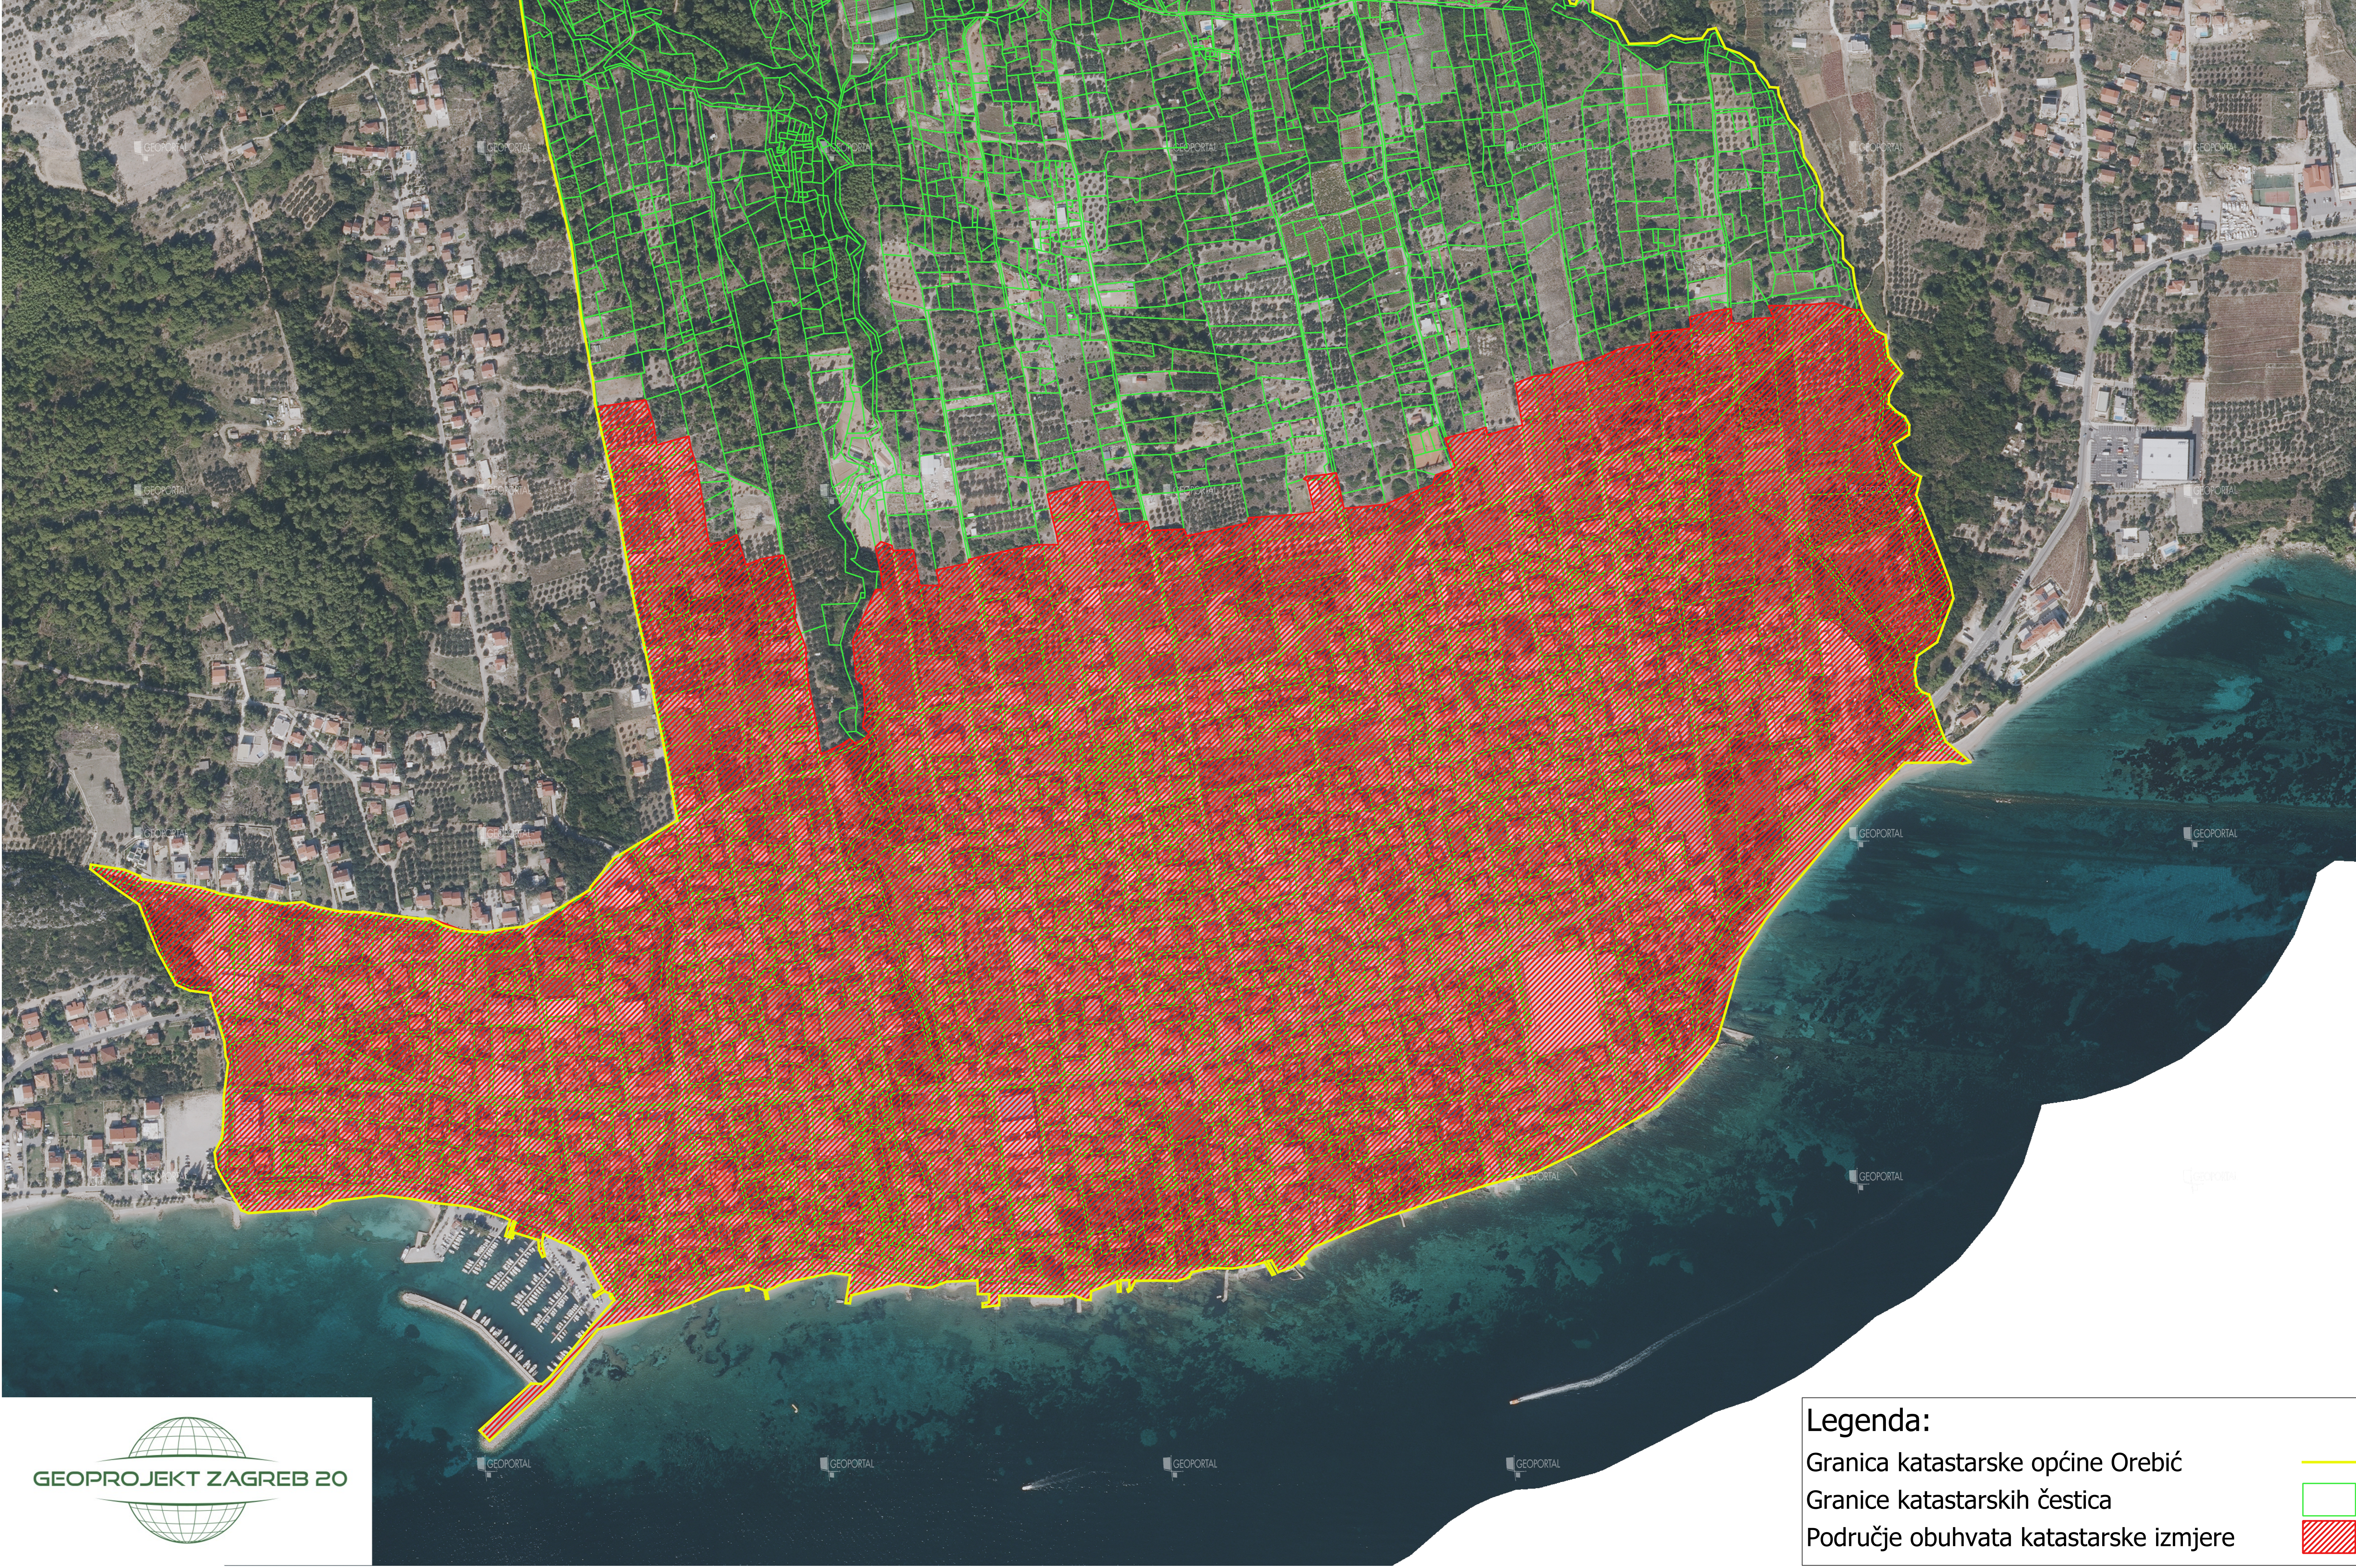

PREGLEDNA KARTA OBUHVATA KATASTARSKE IZMJERE DIJELA K.O. OREBIĆ

Legenda:

- Granica katastarske općine Orebić
- Granice katastarskih čestica
- Područje obuhvata katastarske izmjere