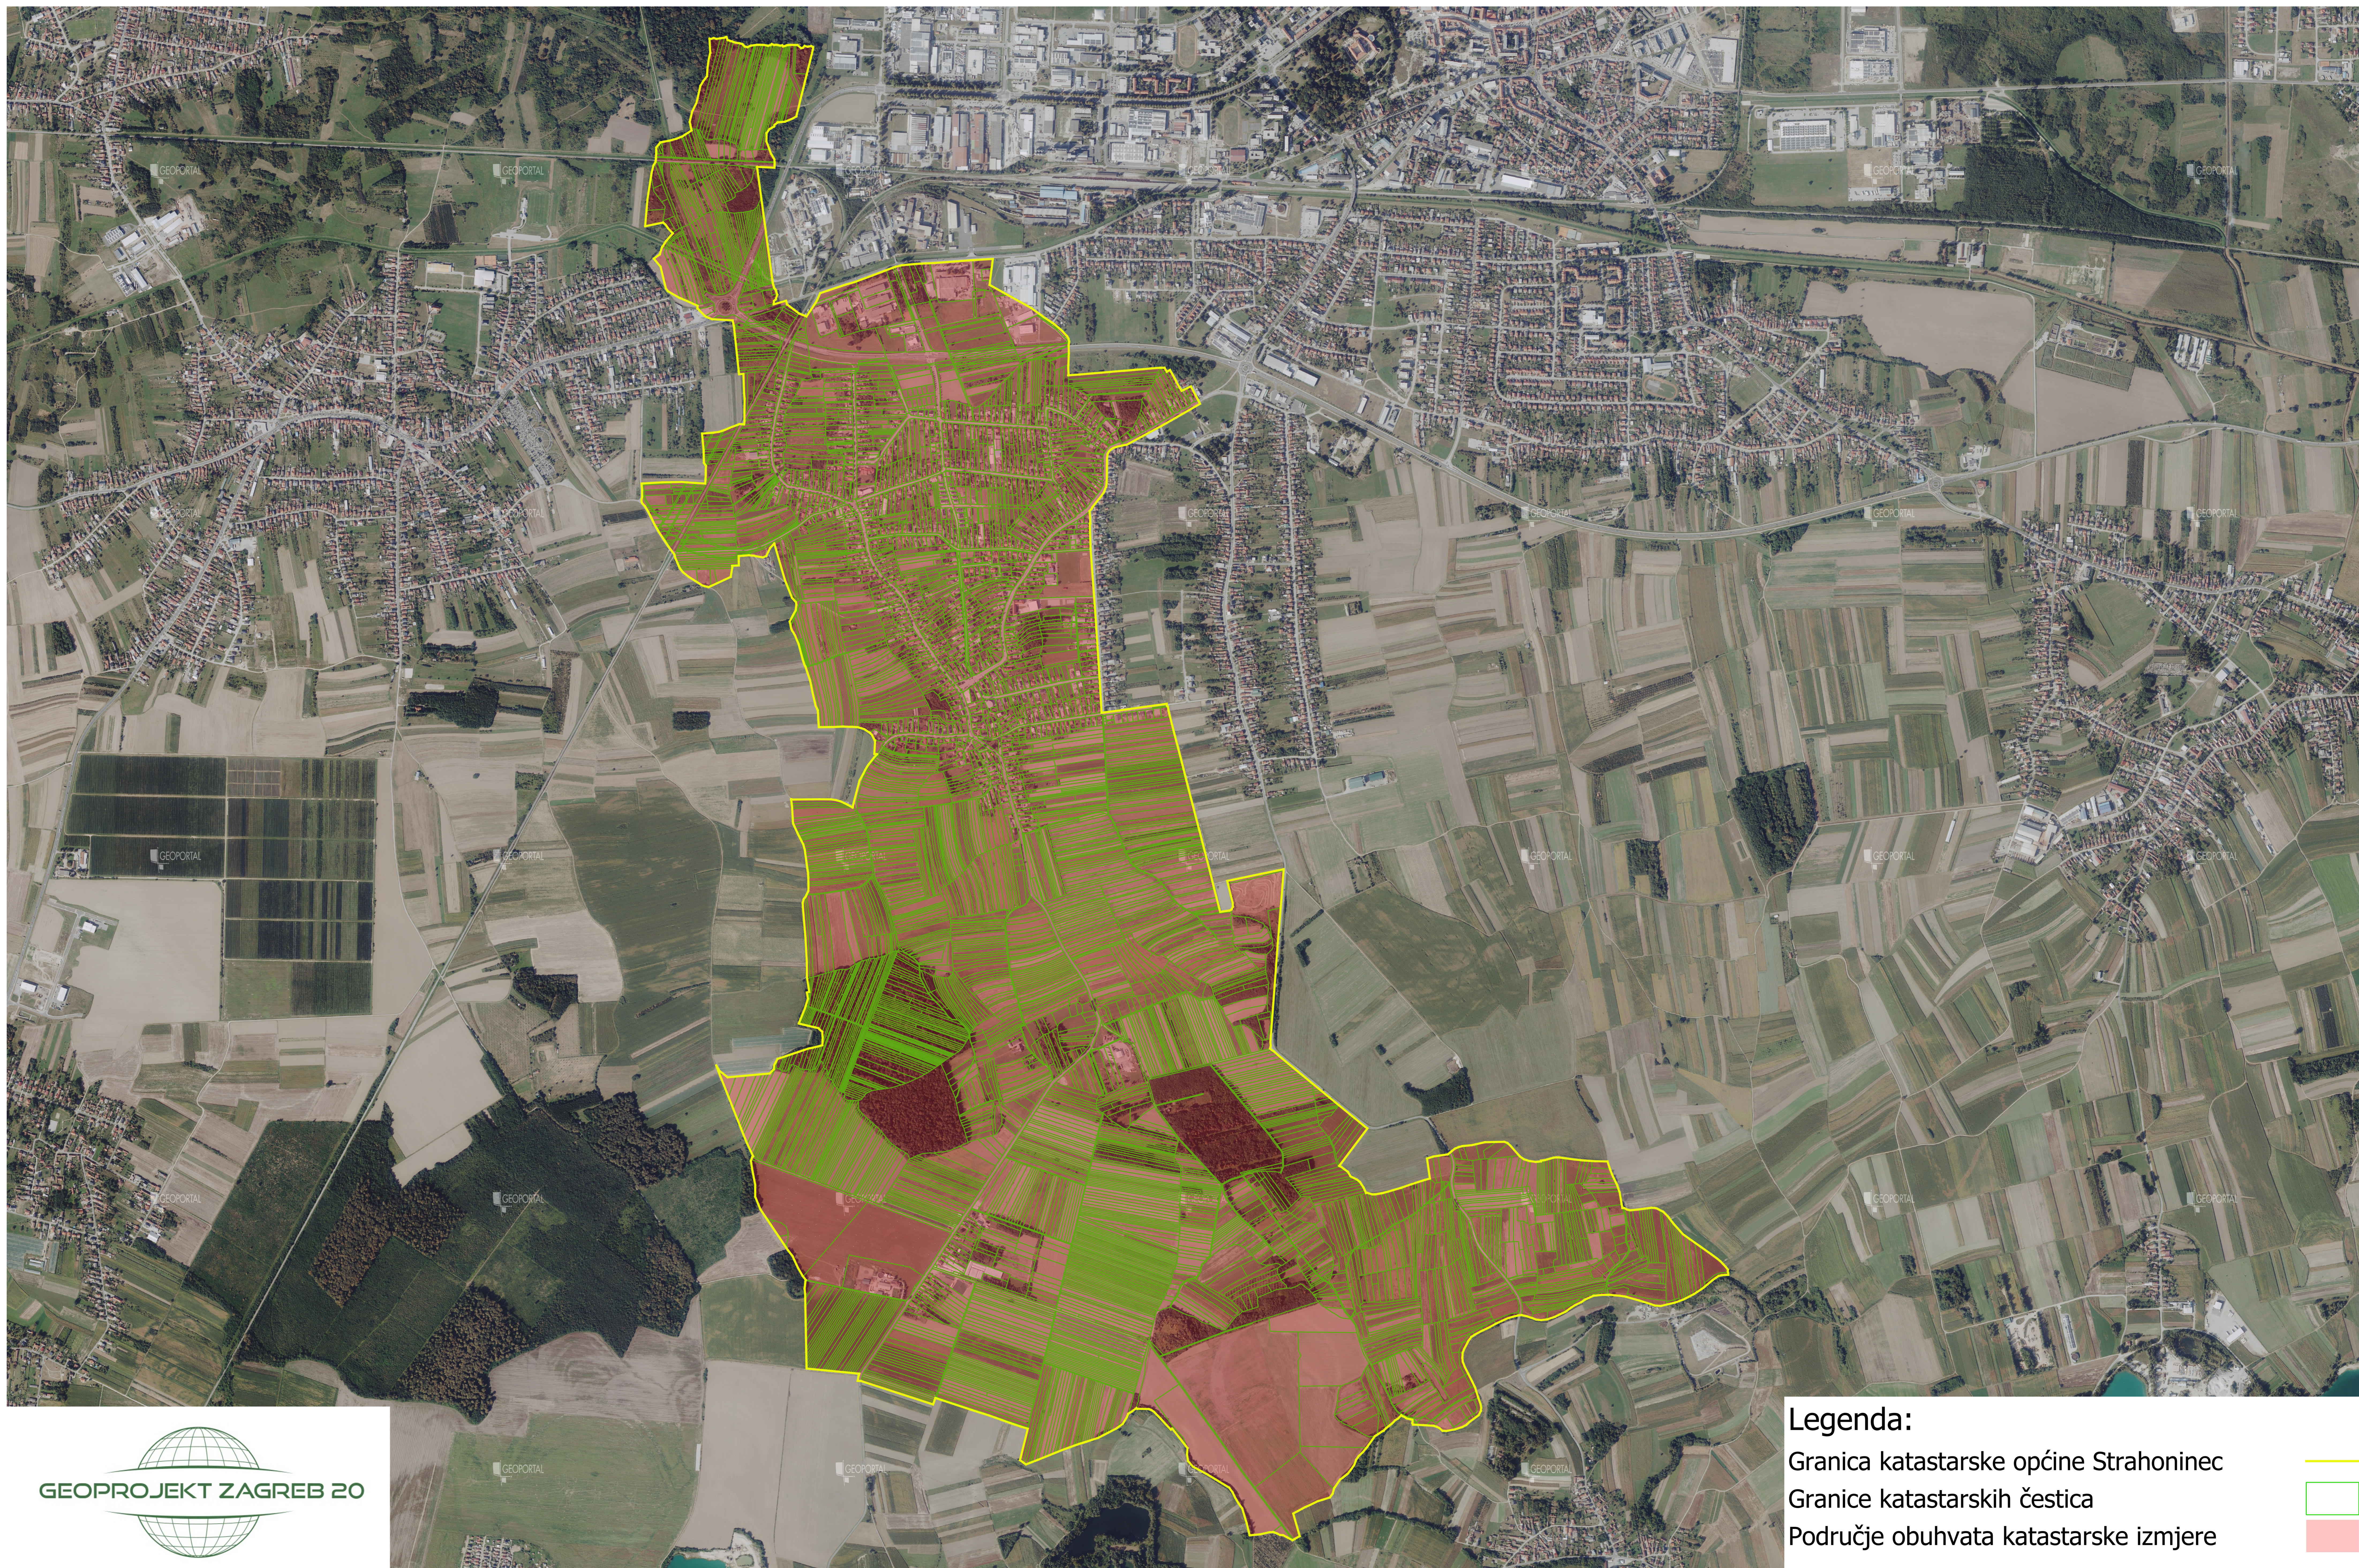

PREGLEDNA KARTA OBUHVATA KATASTARSKE IZMJERE K.O. STRAHONINEC

Legenda:

- Granica katastarske općine Strahoninec
- Granice katastarskih čestica
- Područje obuhvata katastarske izmjere